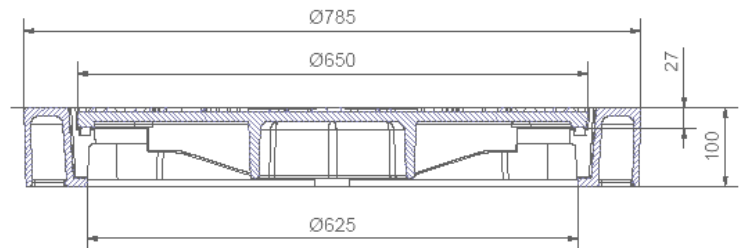

Poklop D400 ECON H bez ventilace, logo ŘSD

Nezávislá kontrola

Systém řízení kvality
ISO 9001-2000

Detail obtlíkové uzamykací sady
(obi.č. 894 708 LOCK)

Materiál

- tvárná litina

Víko

- bez ventilace, černý lak
- inovativní systém aretace víka v rámu pomocí 3 pružných litinových pružin
- ochrana před krádežemi a vandalismem
- víko je centricky upevněno v rámu
- příprava pro osazení obtlíkem

Rám

- hochziehbar, černý lak
- vyměnitelné těsnění HYDROpen z polychloroprénu (DIN 53505)
- dlouhá životnost a odolnost proti oděru i při extrémním zatížení
- použití standardních lapačů nečistot

Design

- inovovaný Waffeldesign poklopu s optimalizovaným odtokem vody
- snižuje riziko náledí, minimalizuje hluk způsobený dopravou
- znak ŘSD

Pant

- jednoduché a ergonomické otevírání víka
- inspekční pozice ve 120°, v 90°stupních aretace proti náhodnému zaklapnutí a možnost vyzdvižení víka

Doporučené umístění

- v jízdnicích dálnice (tunely)

Změna vyhrazena

obj. č.
814 1204

třída zatížení
D 400

materiál
EN-GJS-500-7

hmotnost
ca. 88 kg