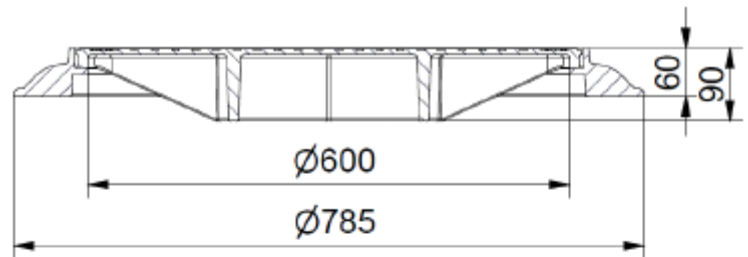

detail spodní strany víka

Materiál

- tvárná litina

Vlastnosti

- pružné rameno z tvárné litiny na spodní straně víka brání svévolnému otevírání poklopu: ochrana proti vandalismu

Pant

- víko v rámu upevněno pantem
- pant jištěný nerezovým čepem
- ochrana proti krádeži
- inspekční pozice 110°

Víko

- bezpečnostní waffeldesign

Varianta

- víko s ventilací
- zátěžové třídy A15 a B125