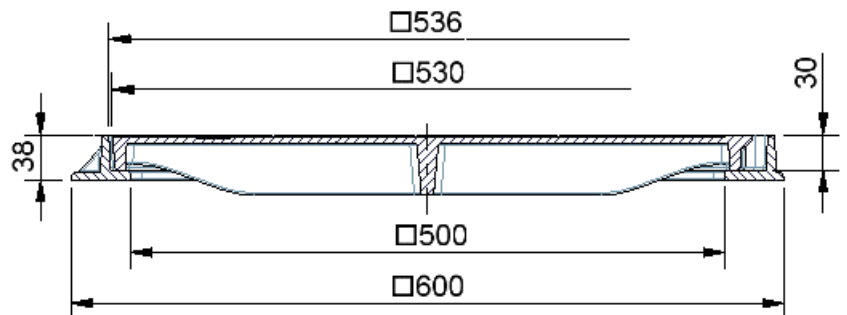

## NOVO 500 x 500

Objednávací číslo

**892 550**

Třída

**B 125**

Materiál

**Tvárná litina**

Hmotnost