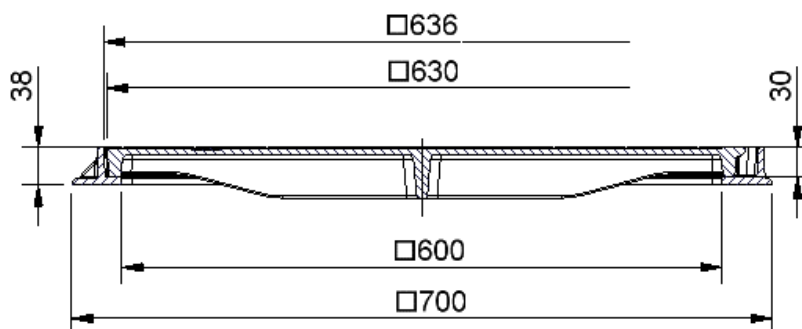

## NOVO 600 x 600

Objednáací číslo

**892 660**

Třída

**B 125**

Materiál

**Tvárná litina**

Hmotnost