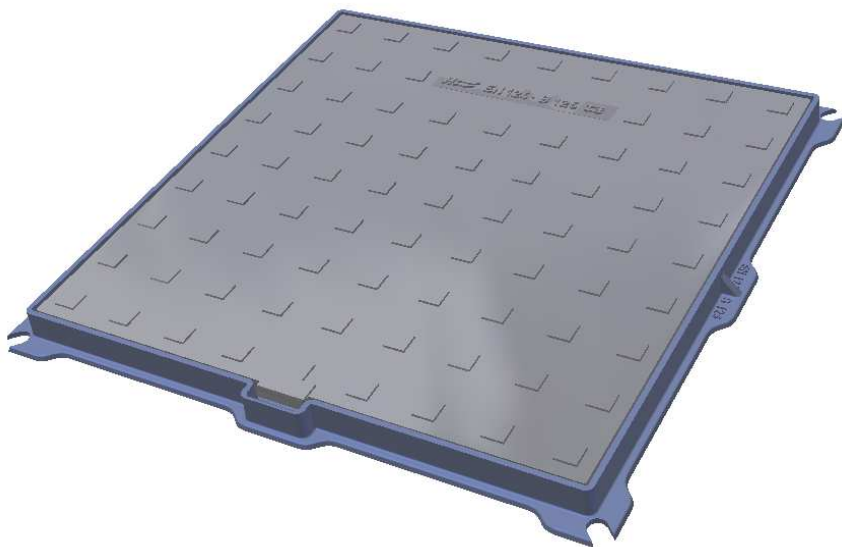

## NOVO 600 x 600

Objednáací číslo

**892 660**

Třída

**B 125**

Materiál

**Tvárná litina**

Hmotnost