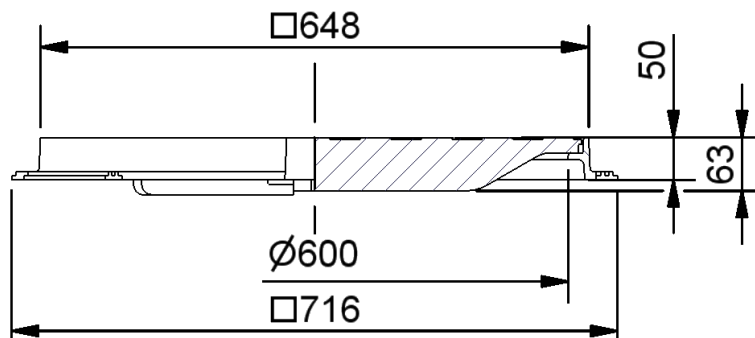

## SLANEY 600 x 600

### Pant

- 110° inspekční poloha
- pevný spoj mezi rámem a poklopem

### Rám

- rýhovaný profil pro pevný spoj s betonovým podkladem

Objednací číslo

**892 487**

Třída

**B 125**

Materiál

**Tvárná litina**