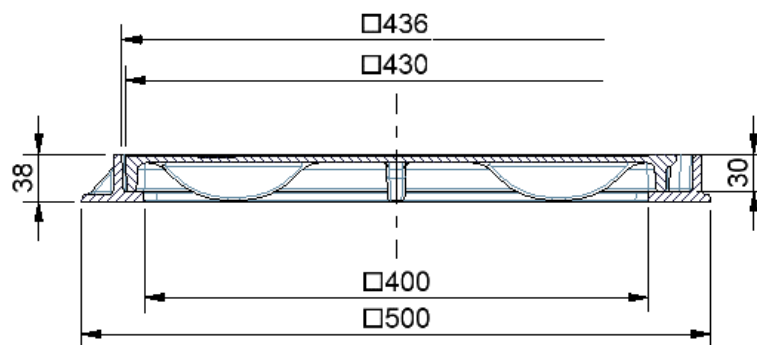

NOVO 400x400

Objednávací číslo

892 440

Třída

B 125

Materiál

Tvárná litina

Hmotnost