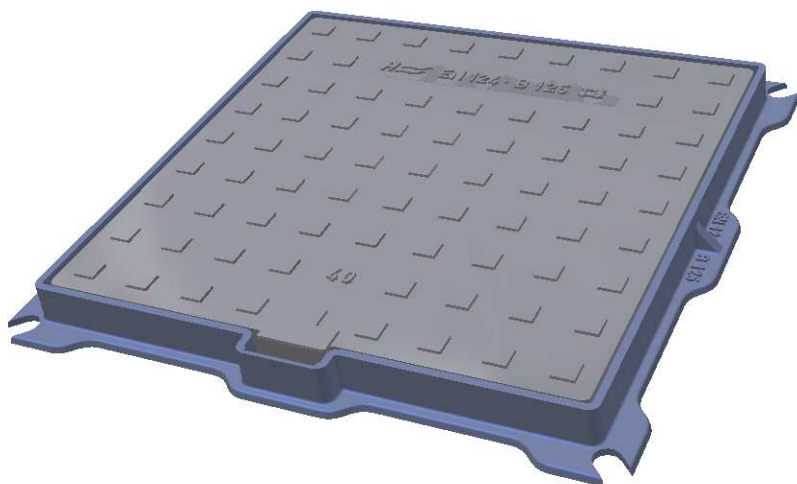

NOVO 400x400

Objednávací číslo

892 440

Třída

B 125

Materiál

Tvárná litina

Hmotnost