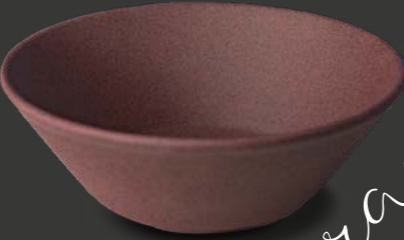

Brick No.1

B1Q1420
bowl
20cm

raw