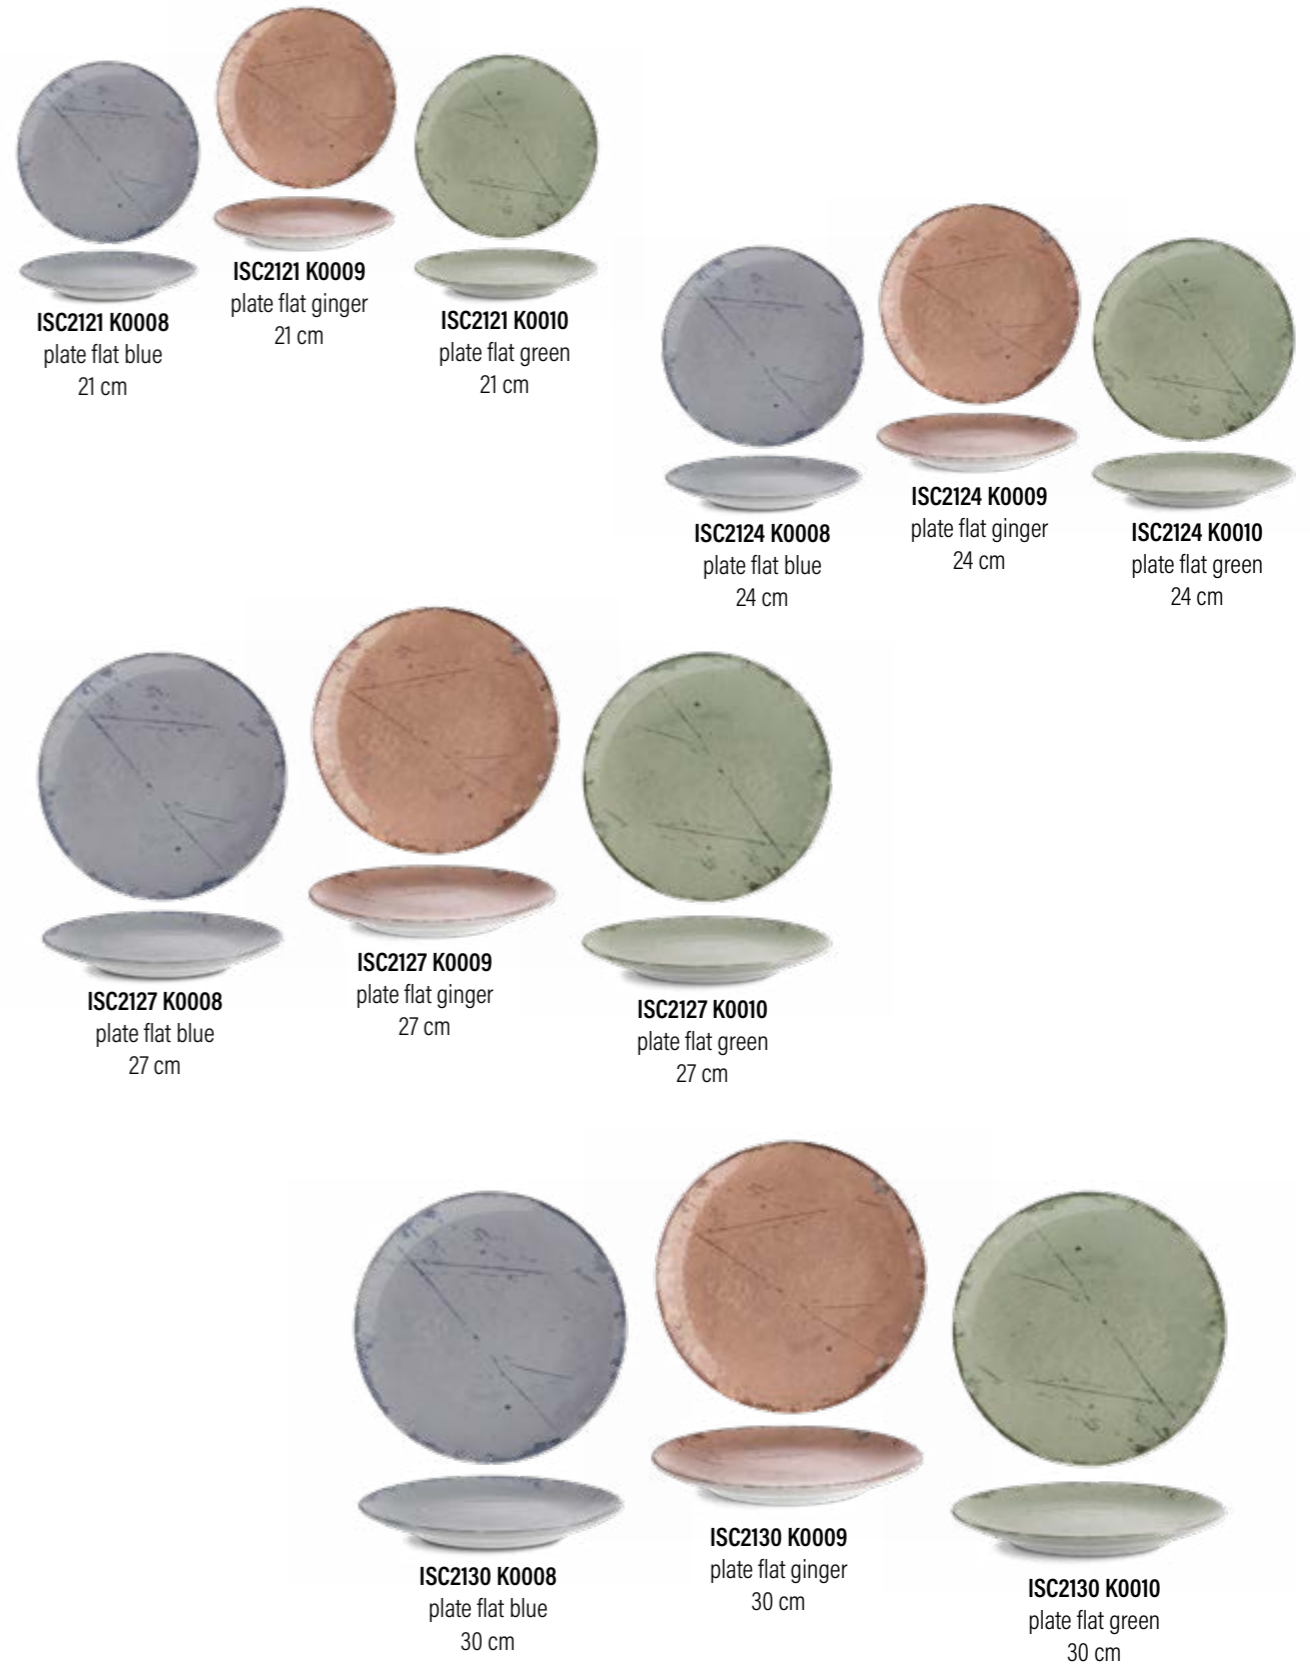

S T O N E

blue - ginger - green