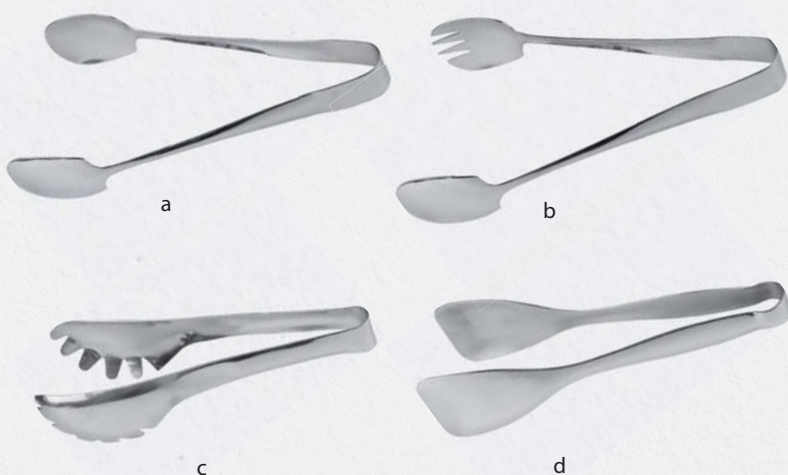

E-SHOP

Kč/ks bez DPH

15,00

SLEVA 20 % NEREZOVÉ GASTRONÁDOBY

E-SHOP

Kombinujte různé rozměry a typy nerezových gastronádob.

Na všechny gastronádoby a doplňky značky SVING

ze strany 145 katalogu HORECA Sving **obdržíte 20% slevu.**

Platnost na neomezené množství, do 23.11. 2024

NOVINKA

Košičky na pečivo PROFI
hnědý polyratan

E-SHOP

číslo	popis	prodejní jednotka	běžná cena	Akce Kč/ks
177910	a 45 x 30 cm	1	325,00	269,00
177903	b 45 x 30 cm	1	325,00	269,00
177911	c 53 x 32,5 cm GN 1/1	1	379,00	309,00
177904	d 53 x 32,5 cm GN 1/1	1	379,00	309,00
177906	e 30 x 22 x 7 cm	1	79,00	64,00
177899	f 30 x 22 x 7 cm	1	79,00	64,00

Servírovací nerezové kleště

E-SHOP

číslo	popis	prodejní jednotka	běžná cena	Akce Kč/ks
176411	a servírovací/salátové 24 cm	1	85,00	69,00
176412	b servírovací/univerzální 24 cm	1	85,00	69,00
176413	c servírovací 21 cm	1	150,00	119,00
176414	d servírovací/pečivo 23 cm	1	150,00	119,00